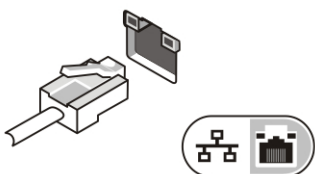

Αριθμός 8. Σύνδεσμος δικτύου

3. Συνδέστε συσκευές USB, όπως ποντίκι ή πληκτρολόγιο (προαιρετικά).