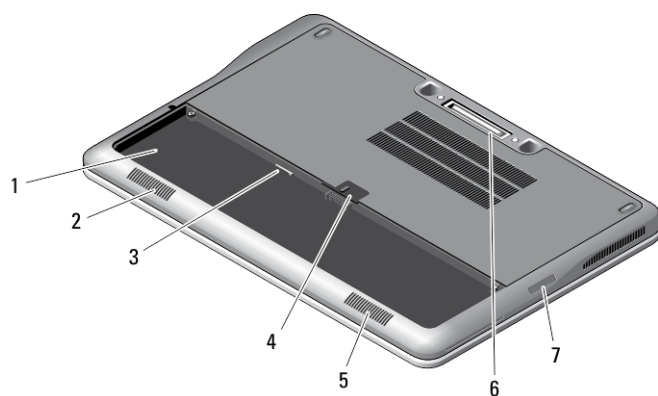

Όψη βάσης

Αριθμός 6. Όψη βάσης (χωρίς μπαταρία)

1. φατνίο μπαταρίας	5. ηχείο
2. ηχείο	6. σύνδεσμος αγκύρωσης
3. υποδοχή USIM	7. μονάδα ανάγνωσης καρτών SD
4. μάνταλο μπαταρίας