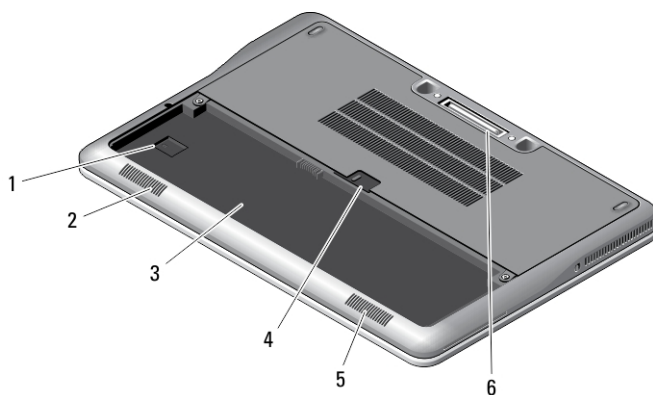

Όψη βάσης

Αριθμός 3. Όψη βάσης (χωρίς μπαταρία)

1. υποδοχή USIM	4. μάνταλο μπαταρίας
2. ηχείο	5. ηχείο
3. φατνίο μπαταρίας	6. σύνδεσμος αγκύρωσης