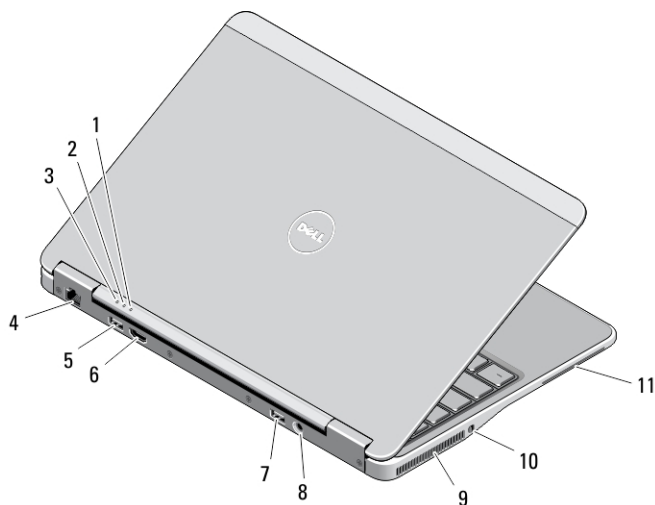

21. κουμπί μείωσης ακουστικής έντασης

22. κουμπί αύξησης ακουστικής έντασης

Αριθμός 2. Πίσω όψη

1. λυχνία κατάστασης τροφοδοσίας	7. σύνδεσμος USB 3.0 με PowerShare
2. λυχνία δραστηριότητας σκληρού δίσκου	8. σύνδεσμος τροφοδοσίας
3. λυχνία κατάστασης μπαταρίας	9. αεραγωγοί ψύξης
4. σύνδεσμος δικτύου	10. διακόπτης ασύρματης επικοινωνίας
5. σύνδεσμος USB 3.0	11. υποδοχή έξυπνων καρτών
6. σύνδεσμος HDMI