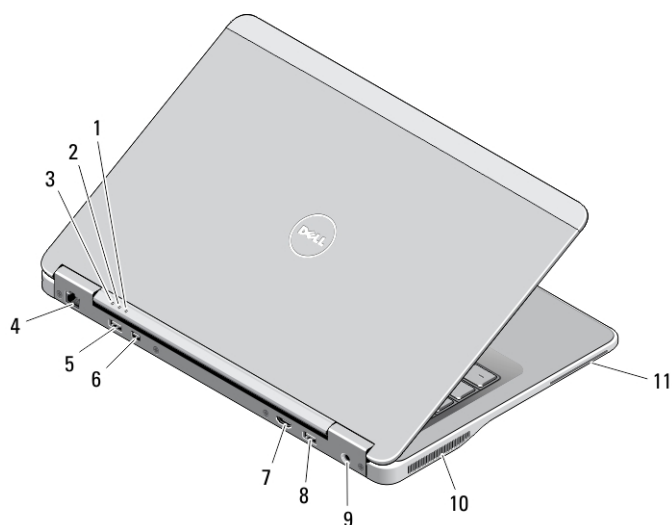

Όψη βάσης

Αριθμός 3. Όψη βάσης (χωρίς μπαταρία)

- | | |
|---------------------|------------------------|
| 1. υποδοχή USIM | 4. μάνταλο μπαταρίας |
| 2. ηχείο | 5. ηχείο |
| 3. φατνίο μπαταρίας | 6. σύνδεσμος αγκύρωσης |

Latitude E7440 — Μπροστινή και πίσω όψη

Αριθμός 4. Μπροστινή όψη

- | | |
|---|--|
| 1. μικρόφωνο | 13. διακόπτης ασύρματης επικοινωνίας |
| 2. κάμερα | 14. μονάδα ανάγνωσης δακτυλικών αποτυπωμάτων |
| 3. λυχνία κατάστασης κάμερας | 15. μονάδα ανάγνωσης έξυπνων καρτών χωρίς επαφές |
| 4. μικρόφωνο | 16. επιφάνεια αφής |
| 5. οθόνη | 17. κουμπιά επιφάνειας αφής (2) |
| 6. λυχνία κατάστασης σκληρού δίσκου | 18. κουμπιά δείκτη-στιλό (trackstick) (3) |
| 7. λυχνία κατάστασης μπαταρίας | 19. δείκτης-στιλό (trackstick) |
| 8. λυχνία κατάστασης ασύρματης επικοινωνίας | 20. πληκτρολόγιο |
| 9. κουμπί τροφοδοσίας | 21. κουμπί σίγασης |
| 10. υποδοχή κλειδαριάς ασφαλείας | 22. κουμπί μείωσης ακουστικής έντασης |
| 11. σύνδεσμος USB 3.0 | 23. κουμπί αύξησης ακουστικής έντασης |
| 12. σύνδεσμος ήχου και μικροφώνου | |